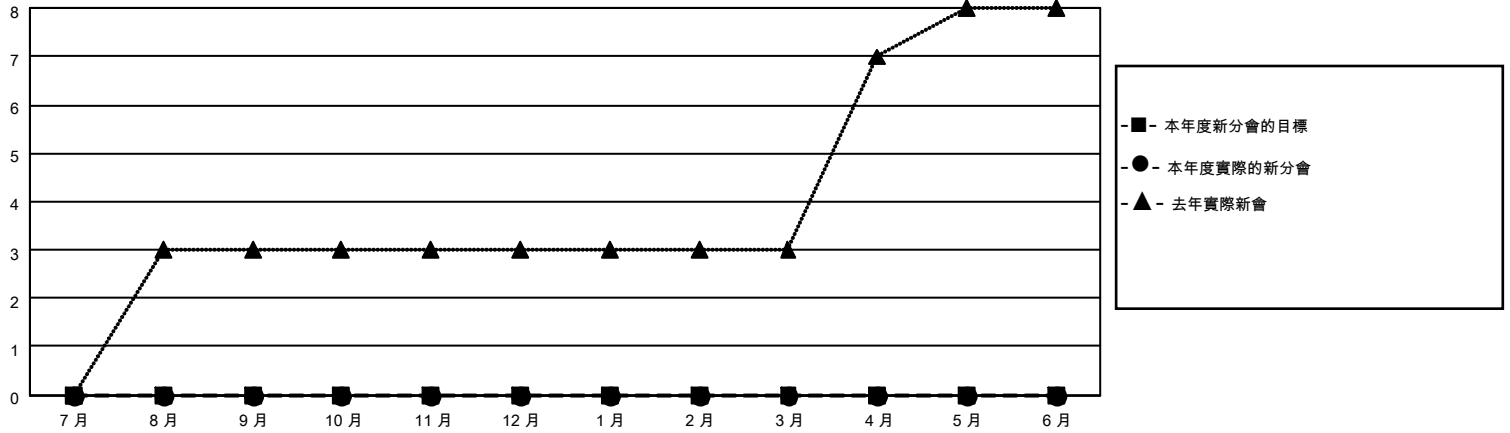

# MONTHLY MEMBERSHIP PROGRESS REPORT

地點 REP OF CHINA

District 300C3

Results as of: 6/30/2021

分會			
成果 2020-2021			
季	新分會目標	新會	會員流失的分會
7月/8月/9月	0	0	0
10月/11月/12月	0	0	0
1月/2月/3月	0	0	0
4月/5月/6月	0	0	0

位會員@每位須繳			
成果 2020-2021			
季	會員淨增長目標	實際會員增長數	實際退會會員 (包括轉會)
7月/8月/9月	0	442	166
10月/11月/12月	0	104	166
1月/2月/3月	0	99	33
4月/5月/6月	0	95	1,590

目標與實際新會累積

目標和實際會員累積

已取消的分會: 0	93 CLUBS OF 96 增添1位或以上的新會員	<b>性別分佈</b> 男                    2,536 (73.81%) 女                    900 (26.19%)
<b>放棄的會員</b> 過世                    15 分會已取消            0 其他                    1,940 <b>總計</b> 1,955	<a href="#">點擊這裡取得累計會員數據</a>	總計家庭單位會員數                    173  支付減半會費的家庭會員                97