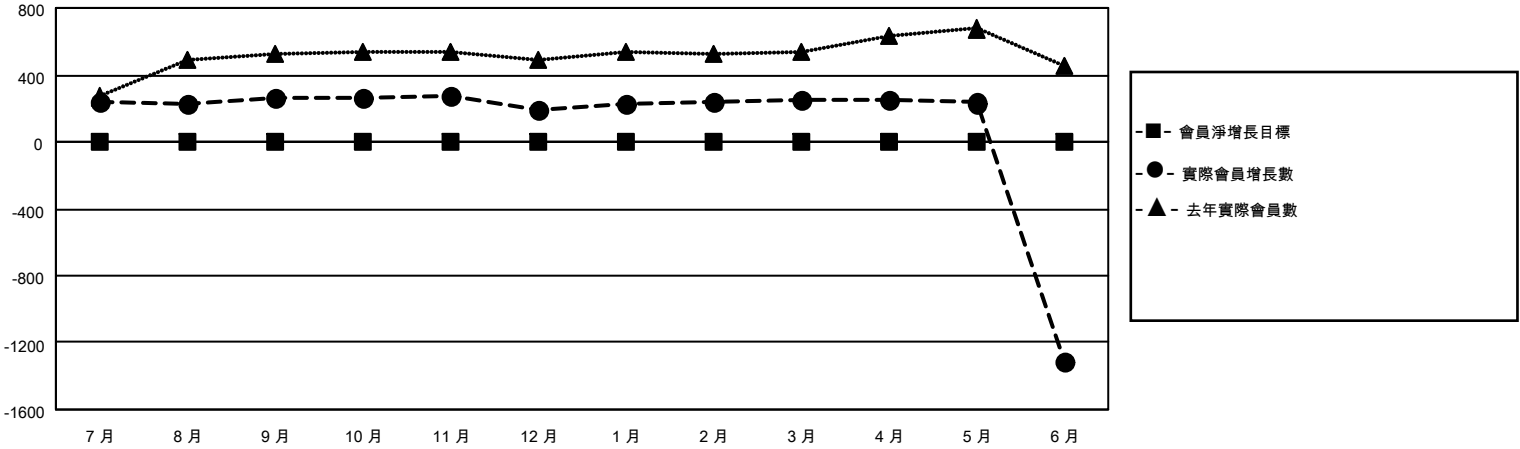

# MONTHLY MEMBERSHIP PROGRESS REPORT

地點 REP OF CHINA

District 300C3

Results as of: 6/30/2021

分會			
成果 2020-2021			
季	新分會目標	新會	會員流失的分會
7月/8月/9月	0	0	0
10月/11月/12月	0	0	0
1月/2月/3月	0	0	0
4月/5月/6月	0	0	0

位會員@每位須繳			
成果 2020-2021			
季	會員淨增長目標	實際會員增長數	實際退會會員 (包括轉會)
7月/8月/9月	0	442	166
10月/11月/12月	0	104	166
1月/2月/3月	0	99	33
4月/5月/6月	0	95	1,590

目標與實際新會累積

目標和實際會員累積

已取消的分會: 0	93 CLUBS OF 96 增添1位或以上的新會員	<b>性別分佈</b> 男                    2,536 (73.81%) 女                    900 (26.19%)
<b>放棄的會員</b> 過世                    15 分會已取消            0 其他                    1,940 <b>總計</b> 1,955	<a href="#">點擊這裡取得累計會員數據</a>	總計家庭單位會員數                    173  支付減半會費的家庭會員                97